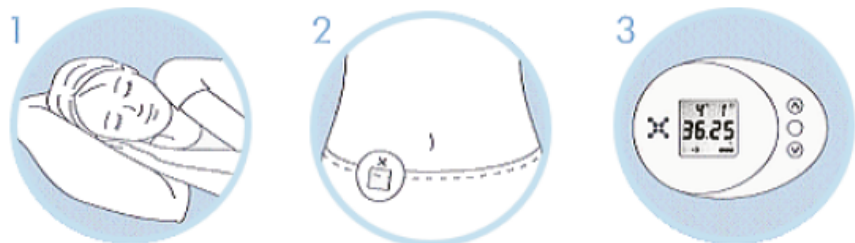

やっぱり 着けて、眠るだけ。

Ran's Night Self

女性のための衣服内温度計【ランズナイトセルフ】

ロータスピंक／オリエンタルブルーの2色

Ran's Nightのホームページは
<http://rans-night.jp>

就寝中の衣服内温度から、からだのリズムがわかります。

らん's ナイトセルフは「着けて、眠るだけ。」

1 ショーツのウエストにはさんで寝るだけ
2 2つのセンサーが10分間隔で朝まで自動測定(約6時間)
3 セットボタンを押すと今日の温度を表示

■ 月経周期の中で今日のはどのあたりか？
すぐに意識できるステージマークは便利

★ もうじき排卵かな？	★) 身体をいたわり PMS対策を！) もうじき次の月経？ 生理用品の準備を！
----------------	--------------------------	-----------------------------

月経周期別 Ran's Night Self のステージマーク (何日目かどのマークか?)