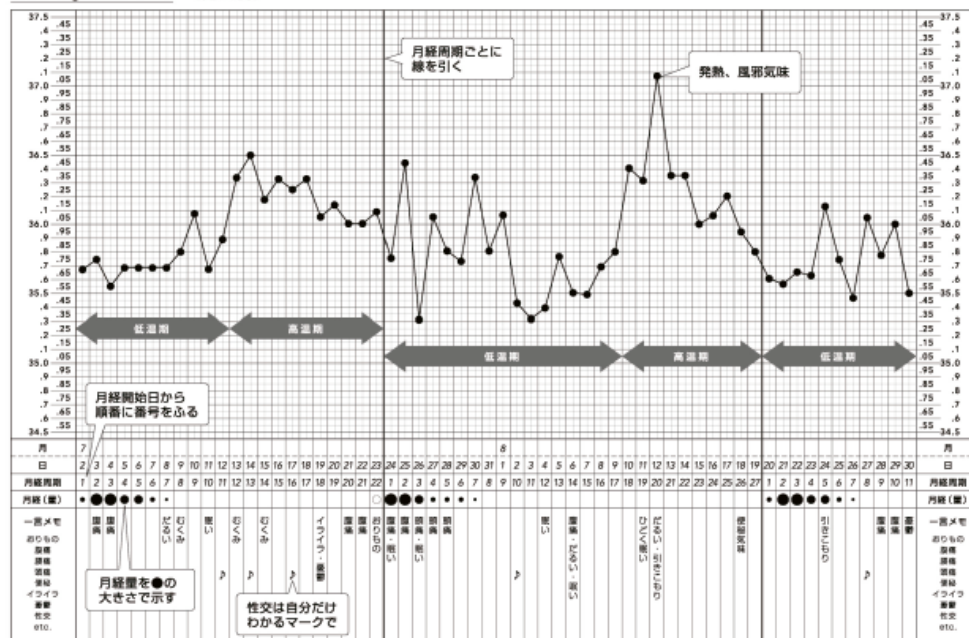

■ Ran's Nightは、計測データをQRコードで表示、携帯電話から瞬時にデータ送信できるのでWEB上で簡単にデータ管理が行えます。Ran's Night Selfは手入力ですべてデータを蓄積します。

商品名	色	価格
Ran's Night	マンダリンオレンジ	12,800円(税込13,440円)
Ran's Night	アボカドグリーン	12,800円(税込13,440円)
Ran's Night Self	ロータスピンク	8,800円(税込9,240円)
Ran's Night Self	オリエンタルブルー	8,800円(税込9,240円)

計測データは簡単WEB管理。温度情報のほかに、月経の色や量、カラダやココロの状態も記録しましょう！

Ran's Night Self(ランズナイトセルフ)で計測したデータは、新しい女性の健康情報サイトRan's Story(ランズストーリー)にアクセスして記録しましょう。月経の色は真赤or茶色？、量が多いor少ない？、全体の調子は？お腹は？腰は？頭は？むくんでいない？イライラ・うつうつしていない？ストレス度はどのくらい？と毎日記録をつけるとグラフや一覧表が閲覧できます。

Ran's Story
http://rans-story.jp