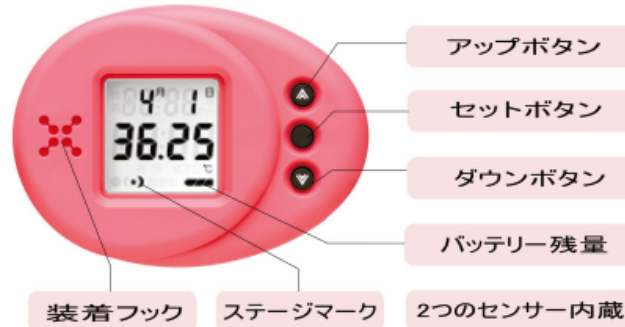

衣服内温度計で測った温度をグラフにすると、下のグラフのように、低温から高温へと移行する2相のグラフが出来上がります。環境温度の問題や、冷え性などの個人差がありますが、平均で[口中計測温度]-[衣服内温度]=約0.2℃でした。

衣服内温度長期グラフ

26歳 平均36.51℃

28歳 平均36.19℃

33歳 平均36.60℃

34歳 平均36.30℃

ユーザー様の声：

- ◆ 朝起きて測る手間が省けるので、とにかく簡単！
- ◆ これなら私でも長続きできます(^.^)
- ◆ 子供が小さくて朝測るのが難しかったので、便利です
- ◆ 更年期の私、娘、小学生の孫と、3代で使っています

製品仕様

主な素材	抗菌ABS樹脂(外装)
外観寸法	長さ69x幅51x厚さ12mm(クリップ高さ5.3mm)
重さ	約31g(電池1個含む)
測定方法	2つの温度センサーが、設定時刻より10分ごとに、6時間後まで続けて計測します
使用電池	コイン電池 CR2032x1個(付属)
電池寿命	約3ヶ月

取扱店

女性のための衣服内温度計【らん's ナイト】

Ran's Night

特許 第3909301号
 意匠登録 第1342392号
 商標登録 第5176665号
 ※本製品は医療機器ではありません
 ※本製品は体温計ではありません

やっぱり 着けて、眠るだけ。

Ran's Night Self

女性のための衣服内温度計【ランズナイトセルフ】

ロータスピंक／オリエンタルブルーの2色

Ran's Nightのホームページは
<http://rans-night.jp>

就寝中の衣服内温度から、からだのリズムがわかります。

らん's ナイトセルフは「着けて、眠るだけ。」

1 ショーツのウエストにはさんで寝るだけ
2 2つのセンサーが10分間隔で朝まで自動測定(約6時間)
3 セットボタンを押すと今日の温度を表示