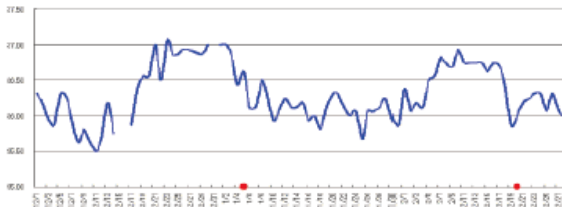

衣服内温度計で測った温度をグラフにすると、下のグラフのように、低温から高温へと移行する2相のグラフが出来上がります。環境温度の問題や、冷え性などの個人差がありますが、平均で[口中計測温度]-[衣服内温度]=約0.2℃でした。

衣服内温度長期グラフ

26歳 平均36.51℃

28歳 平均36.19℃

33歳 平均36.60℃

34歳 平均36.30℃

ユーザー様の声：

- ◆ 朝起きて測る手間が省けるので、とにかく簡単！
- ◆ これなら私でも長続きできます(^.^)
- ◆ 子供が小さくて朝測るのが難しかったので、便利です
- ◆ 更年期の私、娘、小学生の孫と、3代で使っています